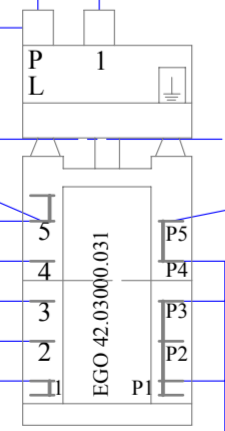

Перв. примен.
Справ. №
Подп. и дата
Инь.№ дубл.
Взам. инв.№
Подп. и дата
Инь.№ подл.

Л жар шкафа

Л включ термост

Л включ ТЭНов или гриля

Л включ конф

Изм.	Лист	№ докум.	Подп.	Дата	Схема M026	Лит.	Масса	Масштаб
Разраб.	Вахрушев			13.12.2011				1:1
Пров.	Морозов					Лист	Листов	1
Т.контр.						ООО "Тека Энтерпрайз" г.Киров		
Н.контр.								
Утв.								