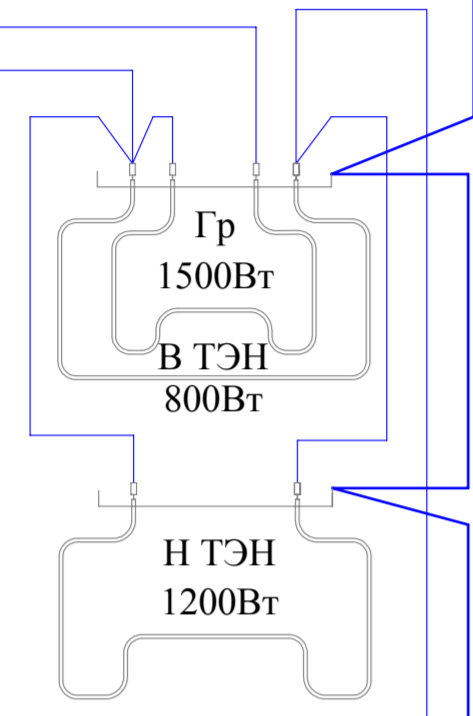

Перв. примен.
Справ. №
Подп. и дата
Инь.№ дубл.
Взам. инв.№
Подп. и дата
Инь.№ подл.

Л жар шкафа

Л включ термост

Л включ ТЭНов или гриля

Л включ конф

Изм.	Лист	№ докум.	Подп.	Дата	Схема M026	Лит.	Масса	Масштаб
Разраб.	Вахрушев			13.12.2011				1:1
Пров.	Морозов					Лист	Листов	1
Т.контр.						ООО "Тека Энтерпрайз" г.Киров		
Н.контр.								
Утв.								