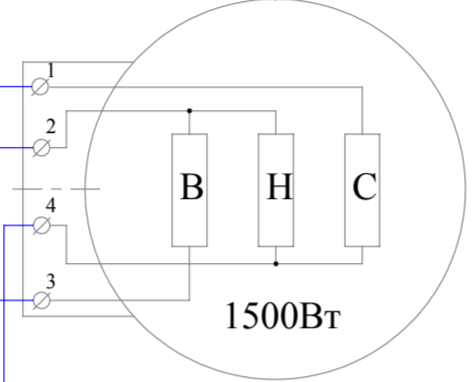

Перв. примен.
Справ. №
Подп. и дата
Инь.№ дубл.
Взам. инв.№
Подп. и дата
Инь.№ подл.

Л жар шкафа

Л включ термост

Л включ ТЭНов или гриля

Л включ конф

Изм.	Лист	№ докум.	Подп.	Дата	Схема M026	Лит.	Масса	Масштаб
Разраб.	Вахрушев			13.12.2011				1:1
Пров.	Морозов					Лист	Листов	1
Т.контр.						ООО "Тека Энтерпрайз" г.Киров		
Н.контр.								
Утв.								